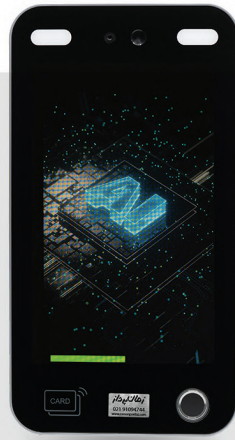

Model: **AI 18 EF**

- منو فارسی و انگلیسی
- سخنگوی فارسی
- مانیتور رنگی
- طراحی مدرن و زیبا
- صفحه لمسی ۸ اینچی
- قابلیت اسکن QR-Code بارکد دو بعدی
- تغییر اتوماتیک ساعت رسمی (DST)
- قابلیت ورود حروف و تایپ کردن
- دوربین ۲ مگاپیکسلی
- تنظیم زمان هشدار دستگاه (ALARM)
- قفل صفحه نمایش (مانند موبایل)
- تشخیص چهره در کمتر از ۲/۵ ثانیه
- دقت تشخیص چهره ۹۹/۷ درصد
- اختصاص کلید جهت ثبت (مرخصی، مأموریت، ورود، خروج)
- کارکرد بین دمای ۱۵- تا ۴۵+ درجه سانتی گراد
- کارکرد بین رطوبت ۲۰ تا ۹۰ درصد
- تشخیص چهره از فاصله ۵ تا ۲/۵ متری
- تشخیص چهره ۵ نفر به صورت همزمان
- تشخیص چهره با الگوریتم های جدید اختصاصی
- تشخیص چهره و اثر انگشت واقعی از عکس
- استفاده از سرور جهت تخلیه آنلاین اطلاعات (ADMS)
- کنترل تردد پیشرفته (اثر انگشت، کلید خروج، قفل برقی، ویگاند (wiegand))
- تکنولوژی جدید WDR تشخیص چهره در شرایط نوری خیلی قوی و خیلی ضعیف - نور خورشید)
- استفاده از UPS اکسترنال (هنگام قطع برق)
- تشخیص فرد ماسک زده و الزام فرد به استفاده از ماسک