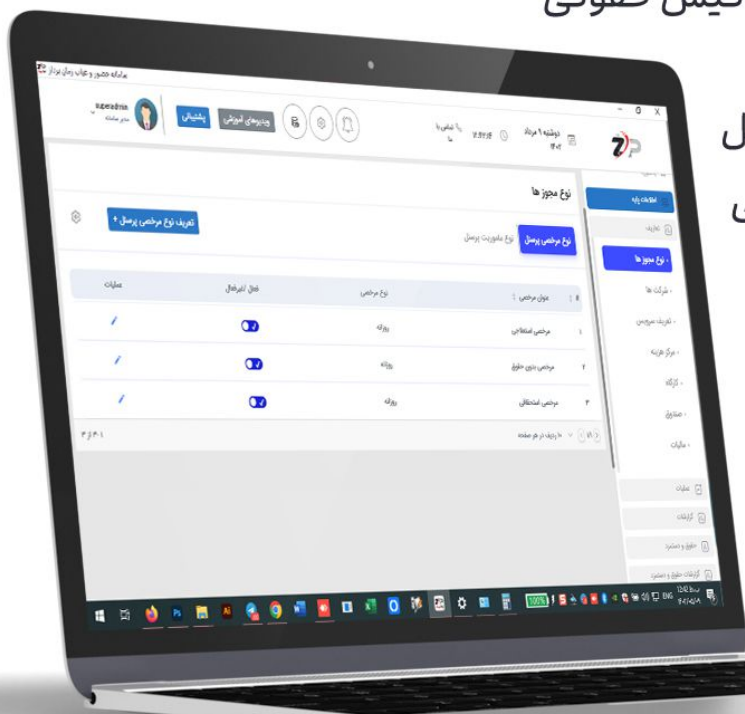

مشاهده و ویرایش تردد ها

- مشاهده و ویرایش تردد ها در فضایی آسان و راحت با امکانات خاص
- عملیات ویژه تردد (ویرایش همه چیز در مورد حضور غیاب پرسنل در گزارش به صورت همزمان)
- تفکیک تردد های ارگانیک از ویرایش شده
- ثبت و حذف گروهی تردد ها

حقوق و دستمزد

- احکام کاری پرسنل به صورت فردی و گروهی
- استفاده از فرمول در حکم پرسنل
- محاسبه بیمه و مالیات بر حقوق
- فایل خروجی تامین اجتماعی پرسنل (جهت بارگذاری در سایت تامین اجتماعی)
- فایل خروجی مالیات بر حقوق پرسنل (جهت بارگذاری در سایت سازمان امور مالیاتی)
- تسویه حساب حقوق پرسنل در زمان قطع همکاری با سازمان

گزارشات

- گزارشات فردی، گروهی، کلی
- گزارشات کارکرد در شیفیت، کاردکس، تردد های ناقص
- گزارشات مرخصی، مانده مرخصی، ماموریت
- گزارشات آماری
- گزارش تردد های ویرایش و حذف شده
- گزارش حاضرین و غایبین
- گزارشات حقوق و دستمزد، فیش حقوقی
- گزارشات بیمه و مالیات
- گزارش تسویه حساب پرسنل
- و گزارشات متنوع و سفارشی