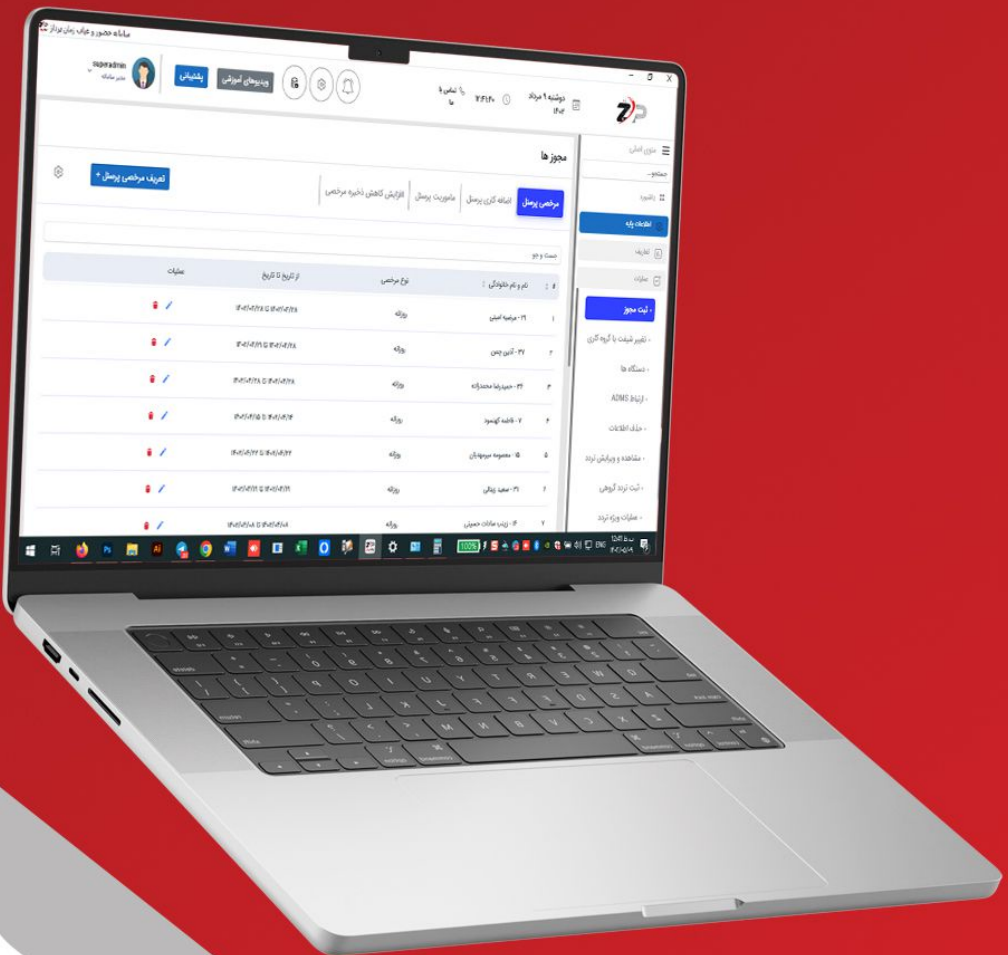

قطر مورد نیاز
۳۵ تا ۱۰۰ میلی متر

ابعاد مغزی
۲۴۰x۳۰ سانتی متر

نوع کاربری
ادارات، کارگاه ها، منازل

باتری داخلی
دارد

ظرفیت ثبت کاربر
۳۰۰

ظرفیت ثبت تردد
۱۰۰۰

نرم افزار حضور و غیاب
حقوق و دستمزد

زمان پرداز

ZAMAN PARDAZ

2023
Software
Catalogue

zamanpardaz.com

شیرکت زمان پرداز
خلاق، ایده پرداز و مجری در زمینه های امنیتی

کنترل دسترسی، حضور و غیاب،
دستگیره های درب هوشمند گیت تردد و ...

نرم افزار حضور و غیاب، حقوق و دستمزد زمان پرداز ZPTIME