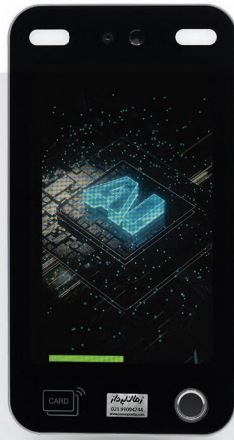

Model: **AI 18 EF**

- منو فارسی و انگلیسی
- سخنگوی فارسی
- مانیتور رنگی
- طراحی مدرن و زیبا
- صفحه لمسی ۸ اینچی
- قابلیت اسکن QR-Cod بارکد دو بعدی
- تغییر اتوماتیک ساعت رسمی (DST)
- قابلیت ورود حروف و تایپ کردن
- دوربین ۲ مگاپیکسلی
- تنظیم زمان هشدار دستگاه (ALARM)
- قفل صفحه نمایش (مانند موبایل)
- تشخیص چهره در کمتر از ۲/۳ ثانیه
- دقت تشخیص چهره ۹۹/۷ درصد
- اختصاص کلید جهت ثبت (مرخصی، مأموریت، ورود، خروج)
- کارکرد بین دمای ۱۵- تا ۴۵+ درجه سانتی گراد
- کارکرد بین رطوبت ۲۰ تا ۹۰ درصد
- تشخیص چهره از فاصله ۵ تا ۲/۵ متری
- تشخیص چهره ۵ نفر به صورت همزمان
- تشخیص چهره با الگوریتم های جدید اختصاصی
- تشخیص چهره و اثر انگشت واقعی از عکس
- استفاده از سرور جهت تخلیه آنلاین اطلاعات (ADMS)
- کنترل تردد پیشرفته (آرام، کلید خروج، قفل برقی، ویگند (wiegand))
- تکنولوژی جدید WDR (تشخیص چهره در شرایط نوری خیلی قوی و خیلی ضعیف - نور خورشید)
- استفاده از UPS اکسترنال (هنگام قطع برق)
- تشخیص فرد ماسک زده و الزام فرد به استفاده از ماسک

Model: **AI 07F**

- منو فارسی و انگلیسی
- سخنگوی فارسی
- مانیتور رنگی
- طراحی مدرن و زیبا
- صفحه لمسی 5 اینچی
- قابلیت اسکن QR-Cod بارکد دو بعدی
- تغییر اتوماتیک ساعت رسمی (DST)
- قابلیت ورود حروف و تایپ کردن
- دوربین ۲ مگاپیکسلی
- تنظیم زمان هشدار دستگاه (ALARM)
- قفل صفحه نمایش (مانند موبایل)
- تشخیص چهره در کمتر از ۲/۳ ثانیه
- دقت تشخیص چهره ۹۹/۷ درصد
- اختصاص کلید جهت ثبت (مرخصی، مأموریت، ورود، خروج)
- کارکرد بین دمای ۱۵- تا ۴۵+ درجه سانتی گراد
- کارکرد بین رطوبت ۲۰ تا ۹۰ درصد
- تشخیص چهره از فاصله ۵ تا ۲/۵ متری
- تشخیص چهره ۵ نفر به صورت همزمان
- تشخیص چهره با الگوریتم های جدید اختصاصی
- تشخیص چهره و اثر انگشت واقعی از عکس
- استفاده از سرور جهت تخلیه آنلاین اطلاعات (ADMS)
- کنترل تردد پیشرفته (آرام، کلید خروج، قفل برقی، ویگند (wiegand))
- تکنولوژی جدید WDR (تشخیص چهره در شرایط نوری خیلی قوی و خیلی ضعیف - نور خورشید)
- استفاده از UPS اکسترنال (هنگام قطع برق)
- تشخیص فرد ماسک زده و الزام فرد به استفاده از ماسک
- بدنه فلز آلایژ